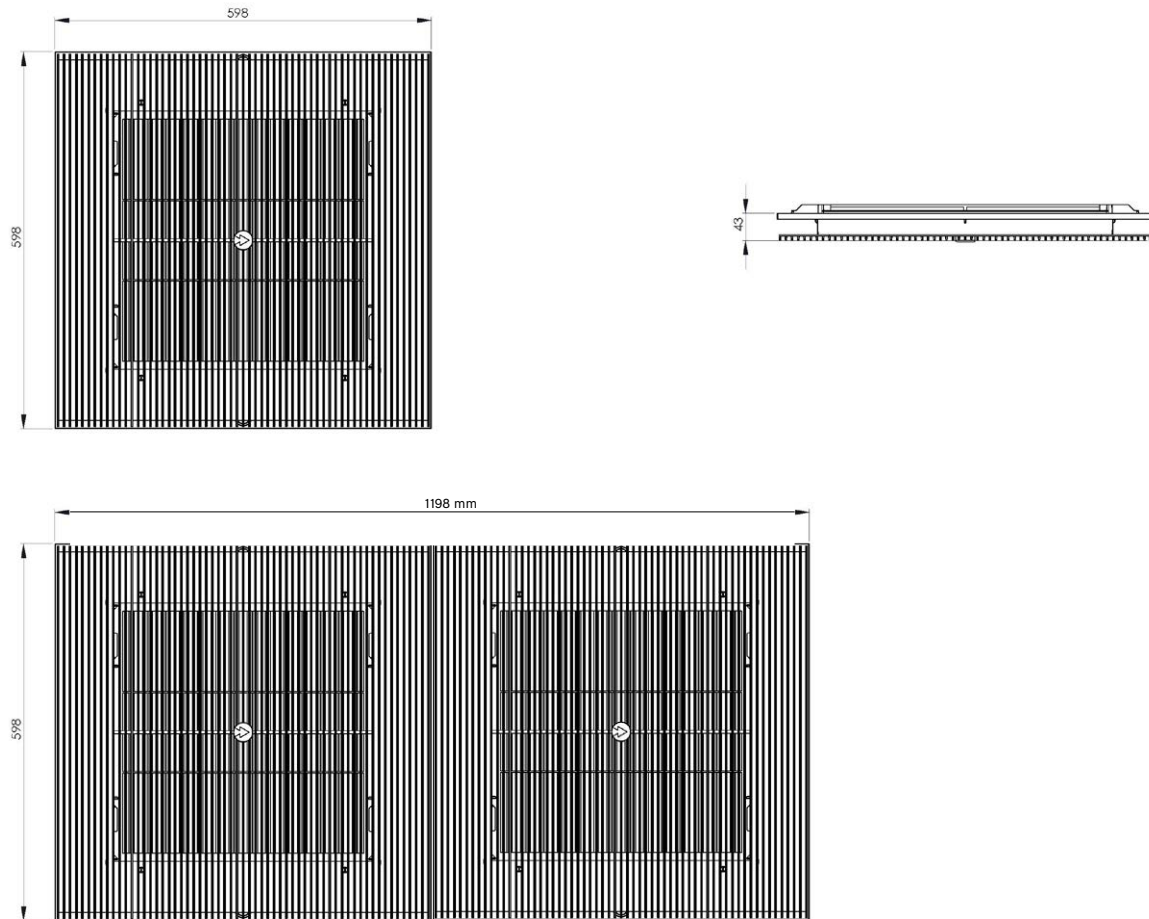

## En harmonisk og elegant løsning

- Grillen passer perfekt til standardmoduler for hengende himling
- Arkitektens fargevalg kan brukes i designen

## Lett å plassere

- Flere luftstrømsretninger
- Tilgjengelig i to størrelser: 600×600 og 600×1200

## Dimensjoner