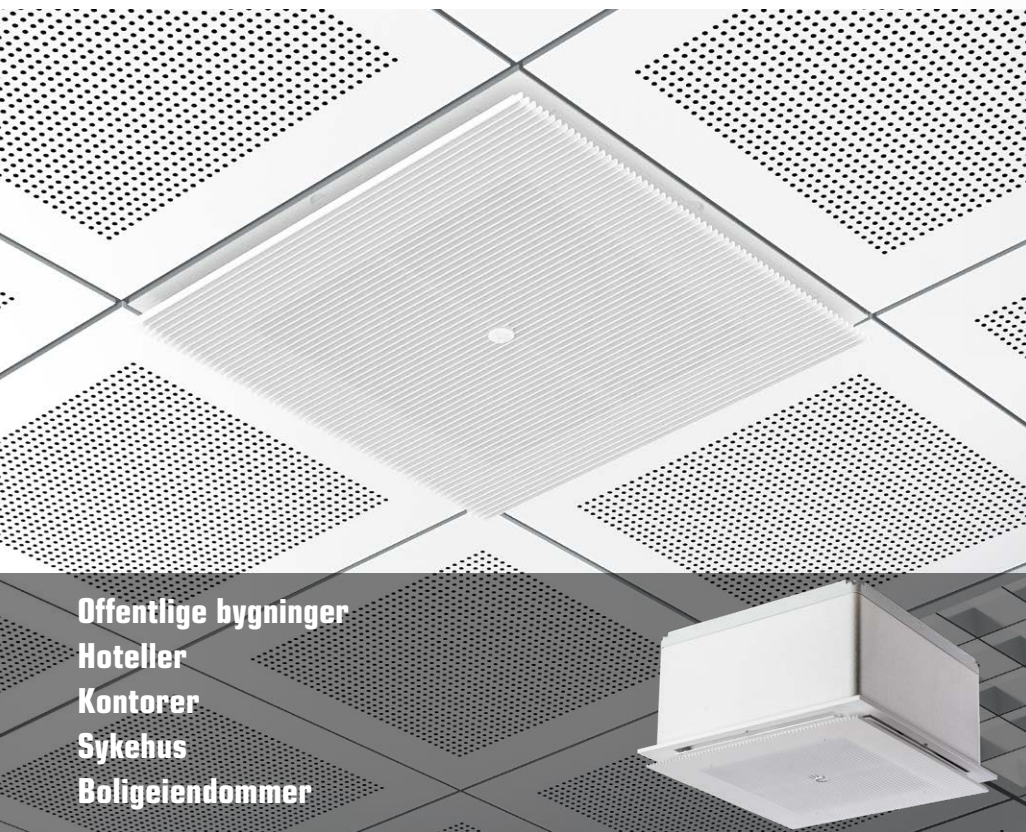

InLine-grill

BOX-VIFTEKONVEKTOR

Offentlige bygninger
Hoteller
Kontorer
Sykehus
Boligeiendommer

En harmonisk og elegant løsning

- Grillen passer perfekt til standardmoduler for hengende himling
- Arkitektens fargevalg kan brukes i designen

Den minst hørbare løsningen

- Takket være løsningsens patenterte grilldesign finner Coanda-effekten sted selv ved lave luftmengder, noe som sikrer trekkfri kjøling. Dessuten dimensjoneres viftekonvektorene separat for hvert enkelt rom og styres med et smart, automatisert system, noe som gir den mest lydsvake løsningen som er å få i markedet.

Lett å plassere

- Flere luftstrømsretninger
- Tilgjengelig i to størrelser: 600×600 og 600×1200