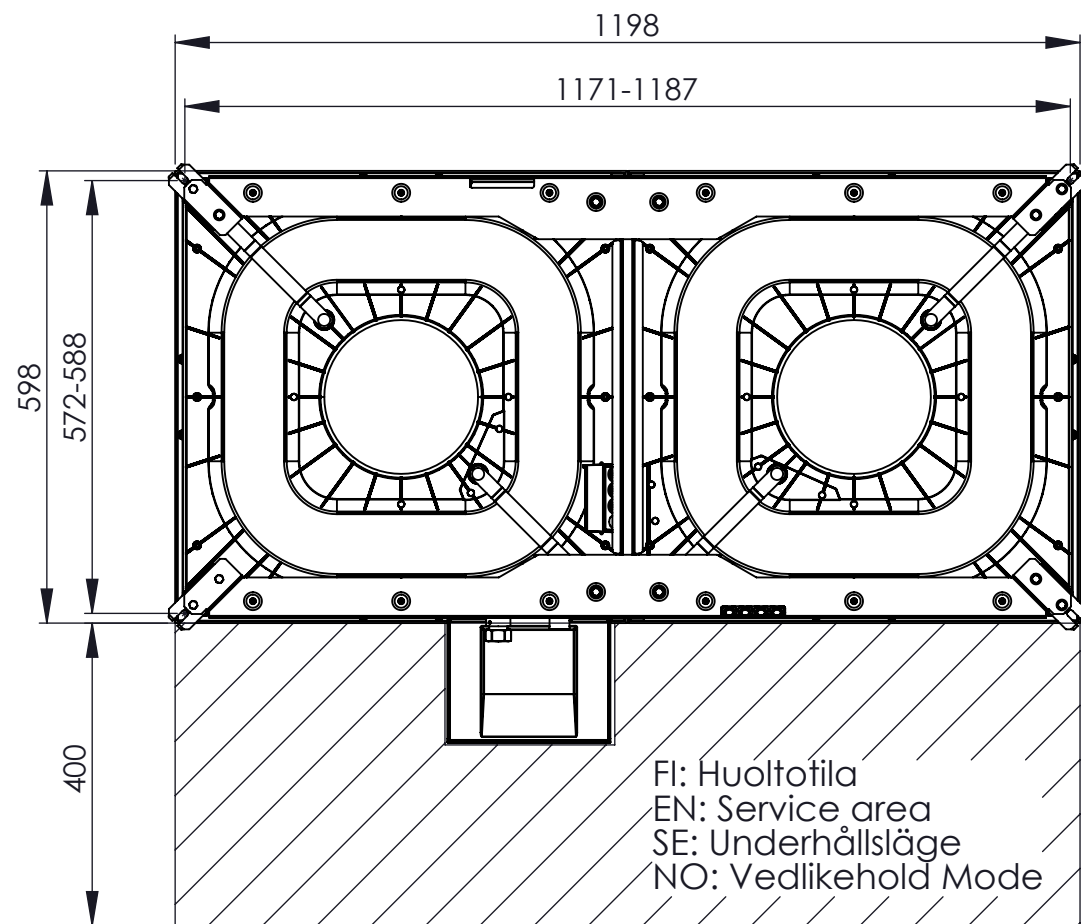

DETAIL A
SCALE 1 : 4

DETAIL B
SCALE 1 : 4

	Kuvaus: Kasettipatteri BOX Vari / Vari Pro		Massa: Mass: 0.0 Kg
	Description: Cassette fan coil		Materiaali: Material: -
Suhde / Scale A3 1:10	Yleistoleranssi General tol.	Nimiketunnus: Item code: N01007406	Värisävy: Color: -
Pvm: Date: 06.06.2019	Piirustus: Drawing: N01007406	Resurssiryhmä 1: Resource group 1: Kasettipatterit	Suunnittelija: Designed By: MKA
			Sivu no: Sheet No: 1 (2)

BOX 100...160

Rev	Muutoksen kuvaus / Revision description	Pvm / Date	Muuttaja / Changed by
B.2		09.03.2020	TVI

	Kuvaus: Kasettipatteri BOX Vari / Vari Pro		Massa: 0.0 Kg
	Description: Cassette fan coil BOX Vari / Vari Pro		Materiaali: -
Suhde / Scale A3 1:10	Yleistoleranssi General tol.		Materiaali: -
Pvm: 06.06.2019	Piirustus: N01007406		Nimiketunnus: Item code: N01007406
Date: 06.06.2019	Drawing: N01007406	B.2	Värisävy: Color:
		Resurssiryhmä 1: Resource group 1: Kasettipatterit	Suunnittelija: Designed By: MKA
			Sivu no: Sheet No: 2 (2)