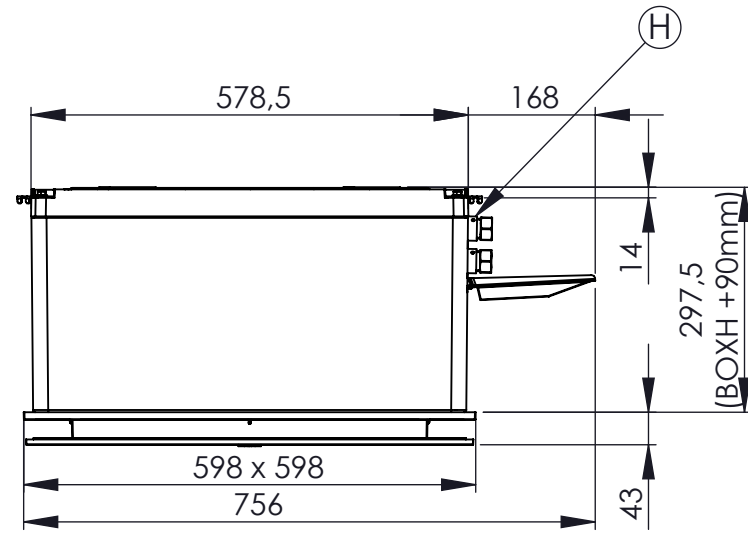

BOX 20...80

Rev	Muutoksen kuvaus / Revision description	Pvm / Date	Muuttaja / Changed by
B.2		09.03.2020	TVI

A	Kuuma vesi ulos Hot water out VB ut Varmt vann	FI EN SE NO	3/4" internal thread 3/4" sisäkierre 3/4" invändig gänga 3/4" innvendig gjenge
B	Kuuma vesi sisään Hot water in VB in Varmt vann	FI EN SE NO	3/4" external thread 3/4" ulkokierre 3/4" yttergänga 3/4" utvendige gjenger
C	Kylmä vesi ulos KB ut Kalt vatten Kalt vann	FI EN SE NO	3/4" internal thread 3/4" sisäkierre 3/4" invändig gänga 3/4" innvendig gjenge
D	Kylmä vesi sisään Cold water in KB in Kalt vann	FI EN SE NO	3/4" external thread 3/4" ulkokierre 3/4" yttergänga 3/4" utvendige gjenger
E	Kondensivesipumpun ulostulo Condensate water pump outlet Kondenspump utlopp Kondensvannpumpe utfloed	FI EN SE NO	Ø 18mm, letkun pituus 1200mm Ø 18mm, hose length 1200mm Ø 18mm, slanglängd 1200mm Ø 18mm, slangelengde 1200mm
F	Vapaakaadon ulostulo Free drainage outlet fri dränering utlopp fri drenering utfloed	FI EN SE NO	Ø 9mm
G	Sähköiset liitännät Electrical connection elektriska anslutningar elektriske tilkoblinger	FI EN SE NO	
H	Ilmaus Bleeding Lufthing Lufte	FI EN SE NO	

DETAIL A
SCALE 1 : 4

DETAIL B
SCALE 1 : 4

	Kuvaus: Kasettipatteri BOX Vari / Vari Pro		Massa: Mass: 0.0 Kg
	Description: Cassette fan coil		Materiaali: Material: -
Suhde / Scale A3 1:10	Yleistoleranssi General tol.	Nimiketunnus: Item code: N01007406	Värisävy: Color: -
Pvm: Date: 06.06.2019	Piirustus: Drawing: N01007406	Resurssiryhmä 1: Resource group 1: Kasettipatterit	Suunnittelija: Designed By: MKA
			Sivu no: Sheet No: 1 (2)