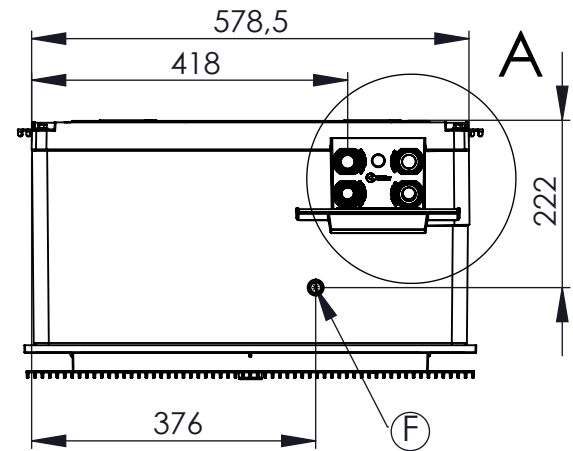

BOX 20...80

Rev	Muutoksen kuvaus / Revision description	Pvm / Date	Muuttaja / Changed by
B.2		09.03.2020	TVI

A	Kuuma vesi ulos Hot water out VB ut Varmt vann	FI EN SE NO	3/4" internal thread 3/4" sisäkierre 3/4" invändig gänga 3/4" innvendig gjenge
B	Kuuma vesi sisään Hot water in VB in Varmt vann	FI EN SE NO	3/4" external thread 3/4" ulkokierre 3/4" yttergänga 3/4" utvendige gjenger
C	Kylmä vesi ulos KB ut Kalt vatten Kalt vann	FI EN SE NO	3/4" internal thread 3/4" sisäkierre 3/4" invändig gänga 3/4" innvendig gjenge
D	Kylmä vesi sisään Cold water in KB in Kalt vann	FI EN SE NO	3/4" external thread 3/4" ulkokierre 3/4" yttergänga 3/4" utvendige gjenger
E	Kondensivesipumpun ulostulo Condensate water pump outlet Kondenspump utlopp Kondensvannpumpe utfloed	FI EN SE NO	Ø 18mm, letkun pituus 1200mm Ø 18mm, hose length 1200mm Ø 18mm, slanglängd 1200mm Ø 18mm, slangelengde 1200mm
F	Vapaakaadon ulostulo Free drainage outlet fri dränering utlopp fri drenering utfloed	FI EN SE NO	Ø 9mm
G	Sähköiset liitännät Electrical connection elektriska anslutningar elektriske tilkoblinger	FI EN SE NO	
H	Ilmaus Bleeding Lufthing Lufte	FI EN SE NO	

DETAIL A
SCALE 1 : 4

DETAIL B
SCALE 1 : 4

	Kuvaus: Kasettipatteri BOX Vari / Vari Pro		Massa: Mass: 0.0 Kg
	Description: Cassette fan coil		Materiaali: Material: -
Suhde / Scale A3 1:10	Yleistoleranssi General tol.	Nimiketunnus: Item code: N01007406	Värisävy: Color: -
Pvm: Date: 06.06.2019	Piirustus: Drawing: N01007406	Resurssiryhmä 1: Resource group 1: Kasettipatterit	Suunnittelija: Designed By: MKA
			Sivu no: Sheet No: 1 (2)