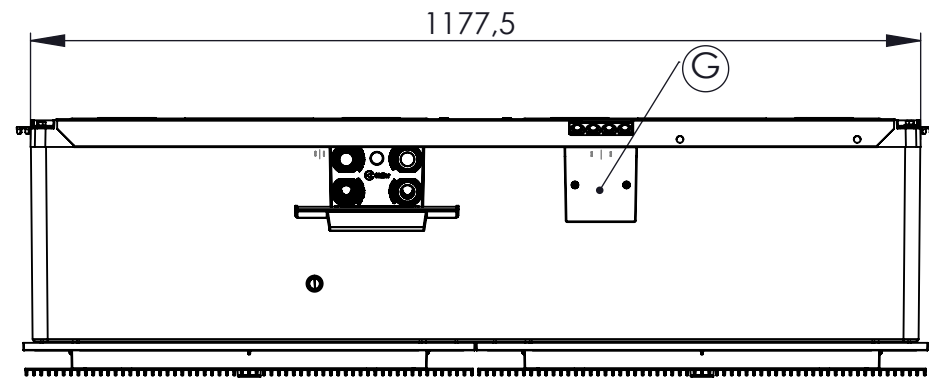

BOX 100...160

Rev	Muutoksen kuvaus / Revision description	Pvm / Date	Muuttaja / Changed by
B.2		09.03.2020	TVI

	Kuvaus: Kasettipatteri BOX Vari / Vari Pro		Massa: 0.0 Kg	
	Description: Cassette fan coil BOX Vari / Vari Pro		Materiaali: -	
Suhde / Scale A3 1:10	Yleistoleranssi General tol.		Materiaali: -	
Pvm: 06.06.2019	Piirustus: N01007406		Nimiketunnus: Item code: N01007406	Pintakäs. Treatment:
Date: 06.06.2019	Drawing: N01007406	B.2	Värisävy: Color:	
		Resurssiryhmä 1: Resource group 1: Kasettipatterit	Suunnittelija: Designed By: MKA	
			Sivu no: Sheet No: 2 (2)