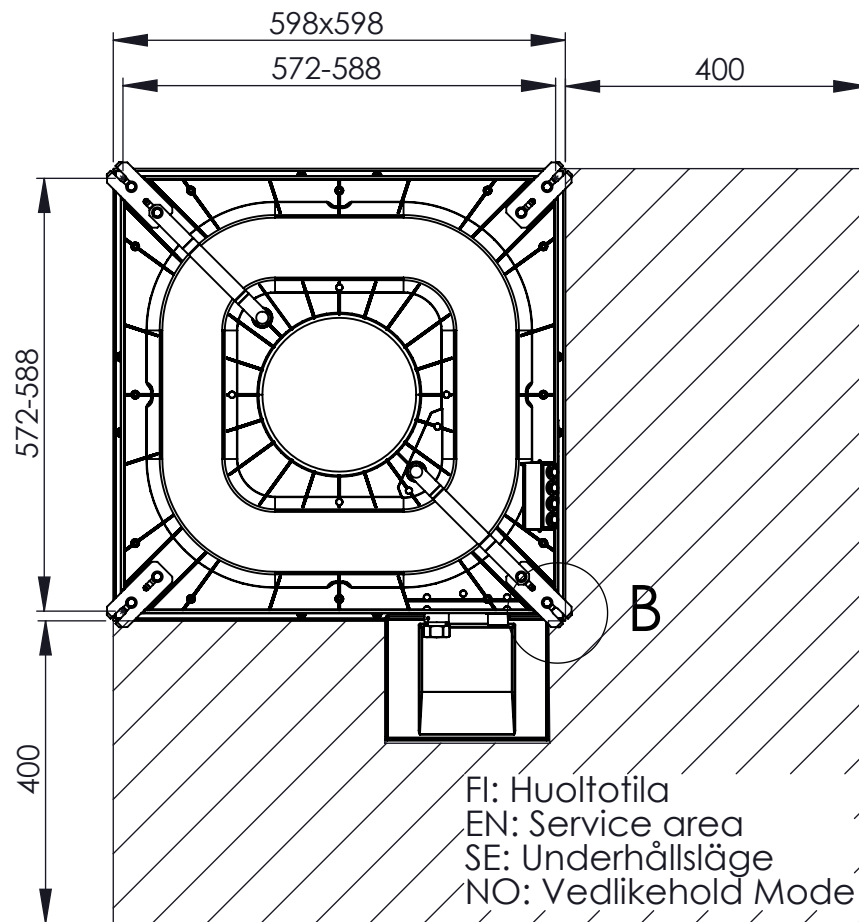

BOX 20...80

Rev	Muutoksen kuvaus / Revision description	Pvm / Date	Muuttaja / Changed by
B.2		09.03.2020	TVI

A	Kuuma vesi ulos Hot water out VB ut Varmt vann	FI EN SE NO	3/4" internal thread 3/4" sisäkierre 3/4" invändig gänga 3/4" innvendig gjenge
B	Kuuma vesi sisään Hot water in VB in Varmt vann	FI EN SE NO	3/4" external thread 3/4" ulkokierre 3/4" yttergänga 3/4" utvendige gjenger
C	Kylmä vesi ulos KB ut Kalt vatten Kalt vann	FI EN SE NO	3/4" internal thread 3/4" sisäkierre 3/4" invändig gänga 3/4" innvendig gjenge
D	Kylmä vesi sisään Cold water in KB in Kalt vann	FI EN SE NO	3/4" external thread 3/4" ulkokierre 3/4" yttergänga 3/4" utvendige gjenger
E	Kondensivesipumpun ulostulo Condensate water pump outlet Kondenspump utlopp Kondensvannpumpe utfloed	FI EN SE NO	Ø 18mm, letkun pituus 1200mm Ø 18mm, hose length 1200mm Ø 18mm, slanglängd 1200mm Ø 18mm, slangelengde 1200mm
F	Vapaakaadon ulostulo Free drainage outlet fri dränering utlopp fri drenering utfloed	FI EN SE NO	Ø 9mm
G	Sähköiset liitännät Electrical connection elektriska anslutningar elektriske tilkoblinger	FI EN SE NO	
H	Ilmaus Bleeding Lufthing Lufte	FI EN SE NO	

DETAIL A
SCALE 1 : 4

DETAIL B
SCALE 1 : 4

	Kuvaus: Kasettipatteri BOX Vari / Vari Pro		Massa: Mass: 0.0 Kg
	Description: Cassette fan coil		Materiaali: Material: -
Suhde / Scale A3 1:10	Yleistoleranssi General tol.	Nimiketunnus: Item code: N01007406	Värisävy: Color: -
Pvm: Date: 06.06.2019	Piirustus: Drawing: N01007406	Resurssiryhmä 1: Resource group 1: Kasettipatterit	Suunnittelija: Designed By: MKA
			Sivu no: Sheet No: 1 (2)