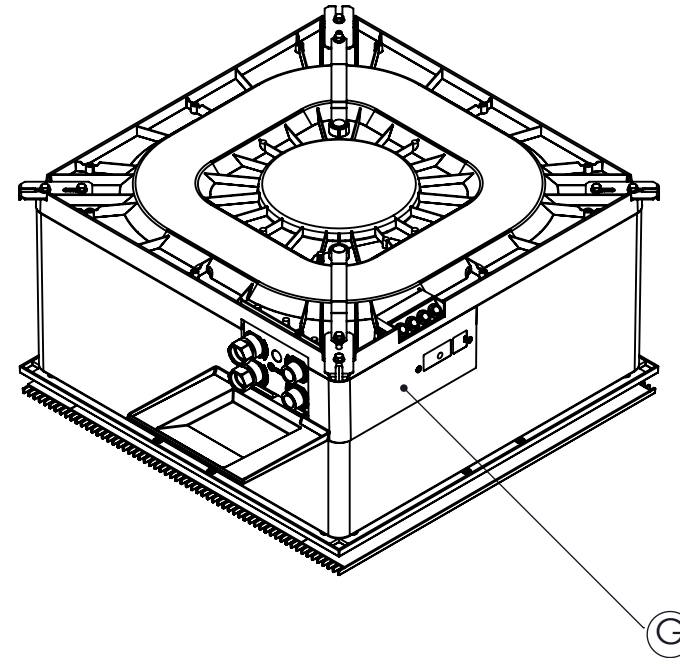

BOX 20...80

Rev	Muutoksen kuvaus / Revision description	Pvm / Date	Muuttaja / Changed by
B.2		09.03.2020	TVI

A	Kuuma vesi ulos Hot water out VB ut Varmt vann	FI EN SE NO	3/4" internal thread 3/4" sisäkierre 3/4" invändig gänga 3/4" innvendig gjenge
B	Kuuma vesi sisään Hot water in VB in Varmt vann	FI EN SE NO	3/4" external thread 3/4" ulkokierre 3/4" yttergänga 3/4" utvendige gjenger
C	Kylmä vesi ulos KB ut Kalt vatten Kalt vann	FI EN SE NO	3/4" internal thread 3/4" sisäkierre 3/4" invändig gänga 3/4" innvendig gjenge
D	Kylmä vesi sisään Cold water in KB in Kalt vann	FI EN SE NO	3/4" external thread 3/4" ulkokierre 3/4" yttergänga 3/4" utvendige gjenger
E	Kondensivesipumpun ulostulo Condensate water pump outlet Kondenspump utlopp Kondensvannpumpe utfloed	FI EN SE NO	Ø 18mm, letkun pituus 1200mm Ø 18mm, hose length 1200mm Ø 18mm, slanglängd 1200mm Ø 18mm, slangelengde 1200mm
F	Vapaakaadon ulostulo Free drainage outlet fri dränering utlopp fri drenering utfloed	FI EN SE NO	Ø 9mm
G	Sähköiset liitännät Electrical connection elektriska anslutningar elektriske tilkoblinger	FI EN SE NO	
H	Ilmaus Bleeding Lufthing Lufte	FI EN SE NO	

DETAIL A
SCALE 1 : 4

DETAIL B
SCALE 1 : 4

	Kuvaus: Kasettipatteri BOX Vari / Vari Pro		Massa: Mass: 0.0 Kg
	Description: Cassette fan coil		Materiaali: Material: -
Suhde / Scale A3 1:10	Yleistoleranssi General tol.	Nimiketunnus: Item code: N01007406	Värisävy: Color: -
Pvm: Date: 06.06.2019	Piirustus: Drawing: N01007406	Resurssiryhmä 1: Resource group 1: Kasettipatterit	Suunnittelija: Designed By: MKA
			Sivu no: Sheet No: 1 (2)