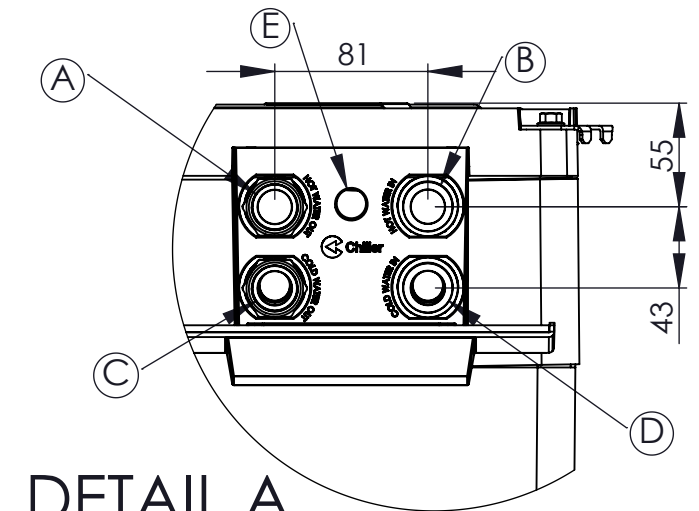

BOX 20...80

Rev	Muutoksen kuvaus / Revision description	Pvm / Date	Muuttaja / Changed by
B.2		09.03.2020	TVI

A	Kuuma vesi ulos Hot water out VB ut Varmt vann	FI EN SE NO	3/4" internal thread 3/4" sisäkierre 3/4" invändig gänga 3/4" innvendig gjenge
B	Kuuma vesi sisään Hot water in VB in Varmt vann	FI EN SE NO	3/4" external thread 3/4" ulkokierre 3/4" yttergänga 3/4" utvendige gjenger
C	Kylmä vesi ulos KB ut Kalt vatten Kalt vann	FI EN SE NO	3/4" internal thread 3/4" sisäkierre 3/4" invändig gänga 3/4" innvendig gjenge
D	Kylmä vesi sisään Cold water in KB in Kalt vann	FI EN SE NO	3/4" external thread 3/4" ulkokierre 3/4" yttergänga 3/4" utvendige gjenger
E	Kondensivesipumpun ulostulo Condensate water pump outlet Kondenspump utlopp Kondensvannpumpe utfloed	FI EN SE NO	Ø 18mm, letkun pituus 1200mm Ø 18mm, hose length 1200mm Ø 18mm, slanglängd 1200mm Ø 18mm, slangelengde 1200mm
F	Vapaakaadon ulostulo Free drainage outlet fri dränering utlopp fri drenering utfloed	FI EN SE NO	Ø 9mm
G	Sähköiset liitännät Electrical connection elektriska anslutningar elektriske tilkoblinger	FI EN SE NO	
H	Ilmaus Bleeding Lufthing Lufte	FI EN SE NO	

DETAIL A
SCALE 1 : 4

DETAIL B
SCALE 1 : 4

	Kuvaus: Kasettipatteri BOX Vari / Vari Pro		Massa: Mass: 0.0 Kg
	Description: Cassette fan coil		Materiaali: Material: -
Suhde / Scale A3 1:10	Yleistoleranssi General tol.	Nimiketunnus: Item code: N01007406	Värisävy: Color: -
Pvm: Date: 06.06.2019	Piirustus: Drawing: N01007406	Resurssiryhmä 1: Resource group 1: Kasettipatterit	Suunnittelija: Designed By: MKA
			Sivu no: Sheet No: 1 (2)