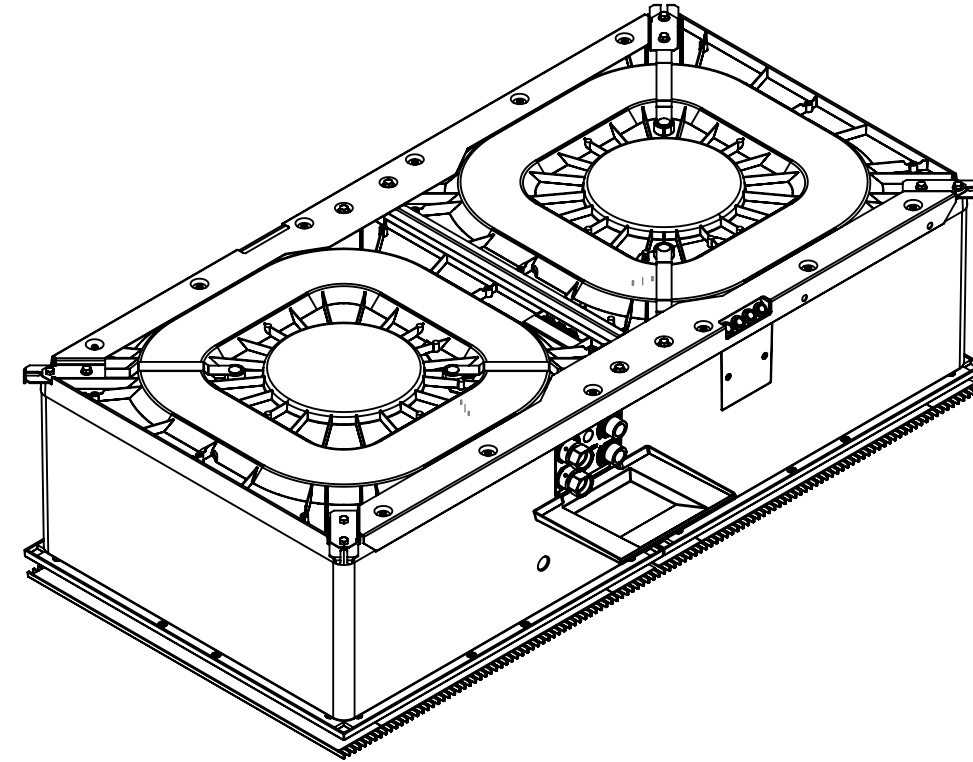

BOX 100...160

Rev	Muutoksen kuvaus / Revision description	Pvm / Date	Muuttaja / Changed by
B.2		09.03.2020	TVI

	Kuvaus: Kasettipatteri BOX Vari / Vari Pro		Massa: 0.0 Kg	
	Description: Cassette fan coil BOX Vari / Vari Pro		Materiaali: -	
Suhde / Scale A3 1:10	Yleistoleranssi General tol.		Materiaali: -	
Pvm: 06.06.2019	Piirustus: N01007406		Nimiketunnus: Item code: N01007406	Pintakäs. Treatment:
Date: 06.06.2019	Drawing: N01007406	B.2	Värisävy: Color:	
		Resurssiryhmä 1: Resource group 1: Kasettipatterit	Suunnittelija: Designed By: MKA	
			Sivu no: Sheet No: 2 (2)