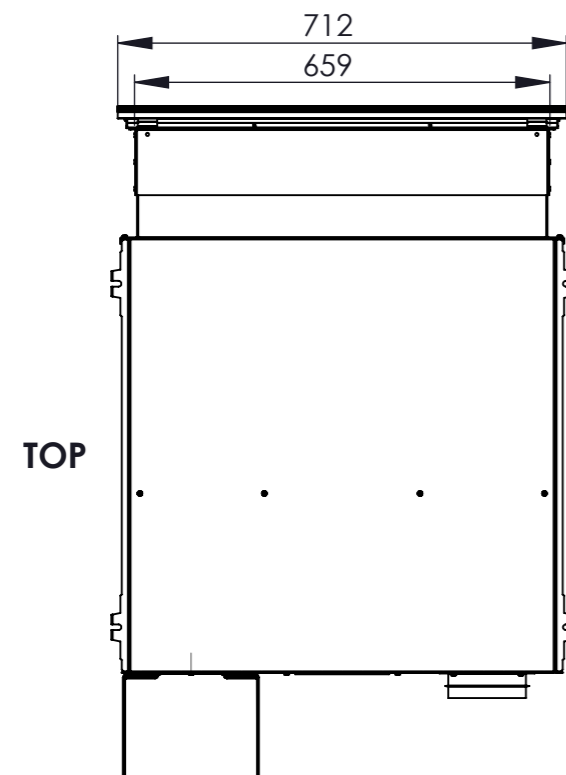

DETAIL A SCALE 1 : 4

A	Hot water in	1/2 "
B	Hot water out	1/2 "
C	Cooling water in	3/4 "
D	Cooling water out	3/4 "
E	Condensate water pump outlet; hose length 600 mm	OD 15 mm
F	Free drainage out	ID 18 mm
G	Fresh air connection	Ø125 mm
H	Electrical connection	

	Kuvaus: Puhallinkonvektori Grand Vari / Vari Pro 70		Massa: 41.0 Kg
	Description: Fan coil unit		Materiaali: -
Suhde / Scale A3 1:12	Yleistoleranssi General tol.		Materiaali: Pintakäs.
Pvm: 31.01.2017	Piirustus: Puh_70_Drawing		Nimiketunnus: Item code: N01005551
Date:		Resurssiryhmä 1: Resource group 1: Puhallinpatterit	Värisävy: Color: -
			Suunnittelija: Designed By: KSC
			Sivu no: Sheet No: 1 (1)