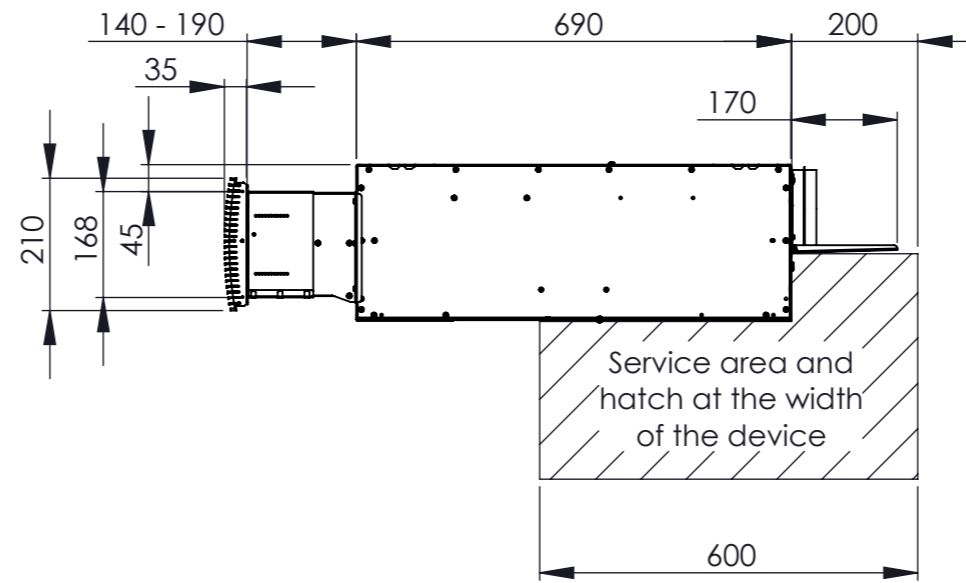

DETAIL A SCALE 1 : 4

A	Hot water in	1/2 "
B	Hot water out	1/2 "
C	Cooling water in	3/4 "
D	Cooling water out	3/4 "
E	Condensate water pump outlet; hose length 600 mm	OD 15 mm
F	Free drainage out	ID 18 mm
G	Fresh air connection	Ø125 mm
H	Electrical connection	

	Kuvaus: Puhallinkonvektori Grand Vari / Vari Pro 70		Massa: 41.0 Kg
	Description: Fan coil unit		Materiaali: -
Suhde / Scale A3 1:12	Yleistoleranssi General tol.		Materiaali: Pintakäs.
Pvm: 31.01.2017	Piirustus: Puh_70_Drawing		Nimiketunnus: Item code: N01005551
Date:		Resurssiryhmä 1: Resource group 1: Puhallinpatterit	Värisävy: Color: -
			Suunnittelija: Designed By: KSC
			Sivu no: Sheet No: 1 (1)