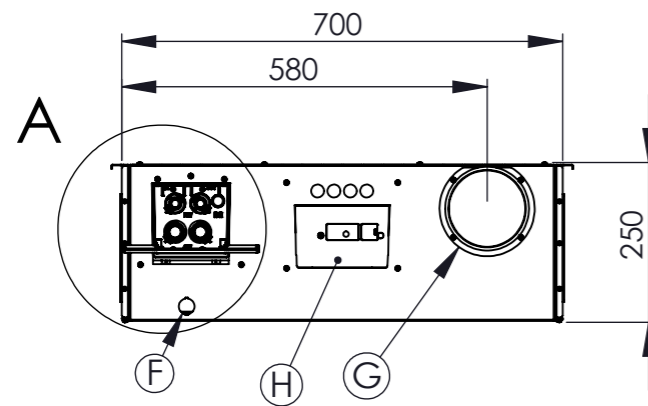

DETAIL A SCALE 1 : 4

A	Hot water in	1/2 "
B	Hot water out	1/2 "
C	Cooling water in	3/4 "
D	Cooling water out	3/4 "
E	Condensate water pump outlet; hose length 600 mm	OD 15 mm
F	Free drainage out	ID 18 mm
G	Fresh air connection	Ø125 mm
H	Electrical connection	

	Kuvaus: Puhallinkonvektori Grand Vari / Vari Pro 70		Massa: 41.0 Kg
	Description: Fan coil unit		Materiaali: -
Suhde / Scale A3 1:12	Yleistoleranssi General tol.		Materiaali: Pintakäs.
Pvm: 31.01.2017	Piirustus: Puh_70_Drawing		Nimiketunnus: Item code: N01005551
Date:		Resurssiryhmä 1: Resource group 1: Puhallinpatterit	Värisävy: Color: -
			Suunnittelija: Designed By: KSC
			Sivu no: Sheet No: 1 (1)