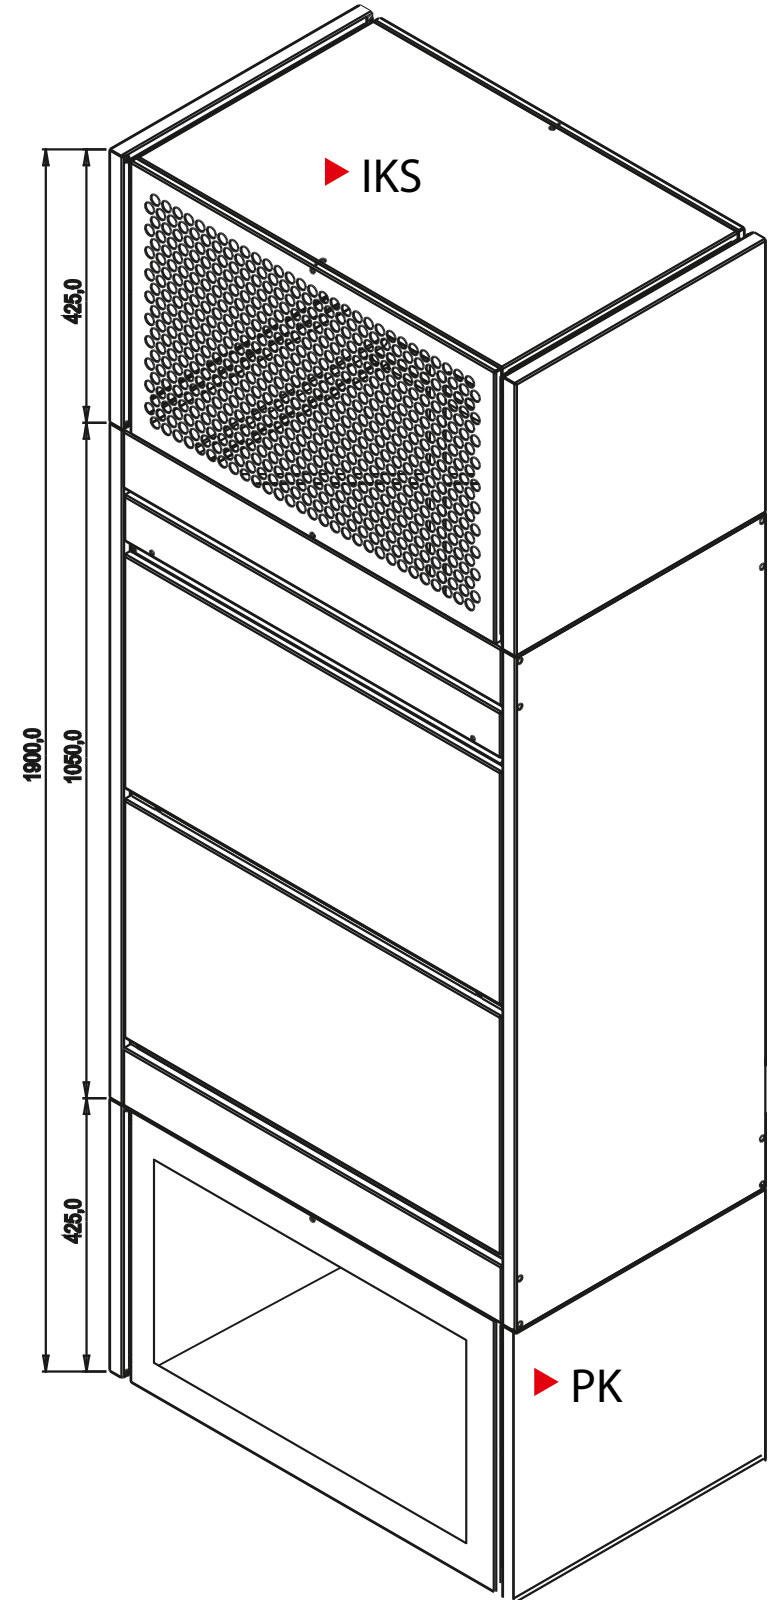

GIANT 700 DW

A	FI EN SE NO	Ilmaus Venting Avluftning Ventilering
B	FI EN SE NO	Kondenssivesi ulostulo (Pumpun liityntä) Condensate water outlet (Pump connection) Kondens utlopp (Pumpanslutning) Kondensvann utflod (Pumpetilkobling)
C	FI EN SE NO	Kylmä vesi ulos Cold water out Kalt vatten Kalt vann
D	FI EN SE NO	Kylmä vesi sisään Cold water in Kalt vatten Kalt vann
E	FI EN SE NO	Sähköiset liitännät Electrical connection elektriska anslutningar elektriske tilkoblinger