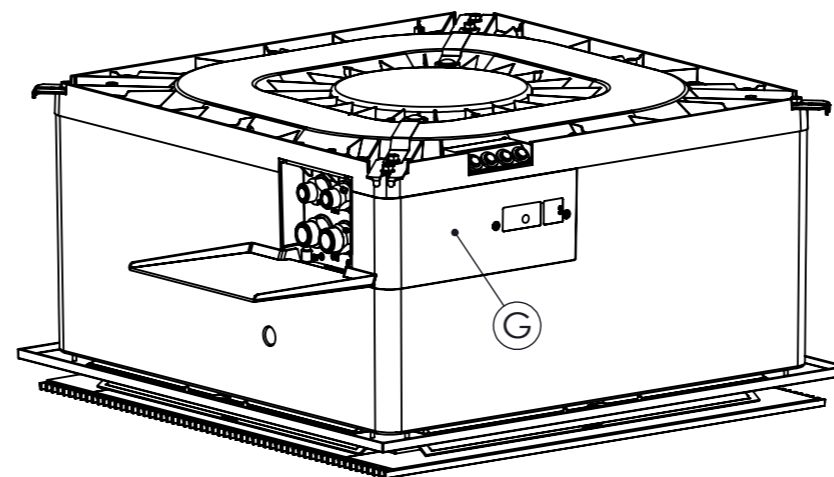

Model:	H
BOX	297,5
BOXH	387,5

A	Hot water in	1/2 "
B	Hot water out	1/2 "
C	Cooling water in	3/4 "
D	Cooling water out	3/4 "
E	Condensate water pump outlet; hose length 600 mm	Ø18 mm
F	Free drainage outlet	Ø9 mm
G	Electrical connection	

DETAIL A SCALE 1 : 4

DETAIL B SCALE 1 : 4

	Kuvaus: Kasettipatteri BOX Vari / Vari Pro 20...80		Massa: 28.0 Kg
	Description: Cassette fan coil BOX Vari / Vari Pro 20...80		Materiaali: -
Suhde / Scale A3 1:8	Yleistoleranssi General tol.	Nimiketunnus: Item code: N01005667	Material: Pintakäs.
Pvm: Date: 06.03.2017	Piirustus: Drawing: BOX_Mono	Resurssiryhmä 1: Resource group 1: Kasettipatterit	Treatment: Värisävy: Color:
			Suunnittelija: Designed By: KSC
			Sivu no: Sheet No: 1 (1)