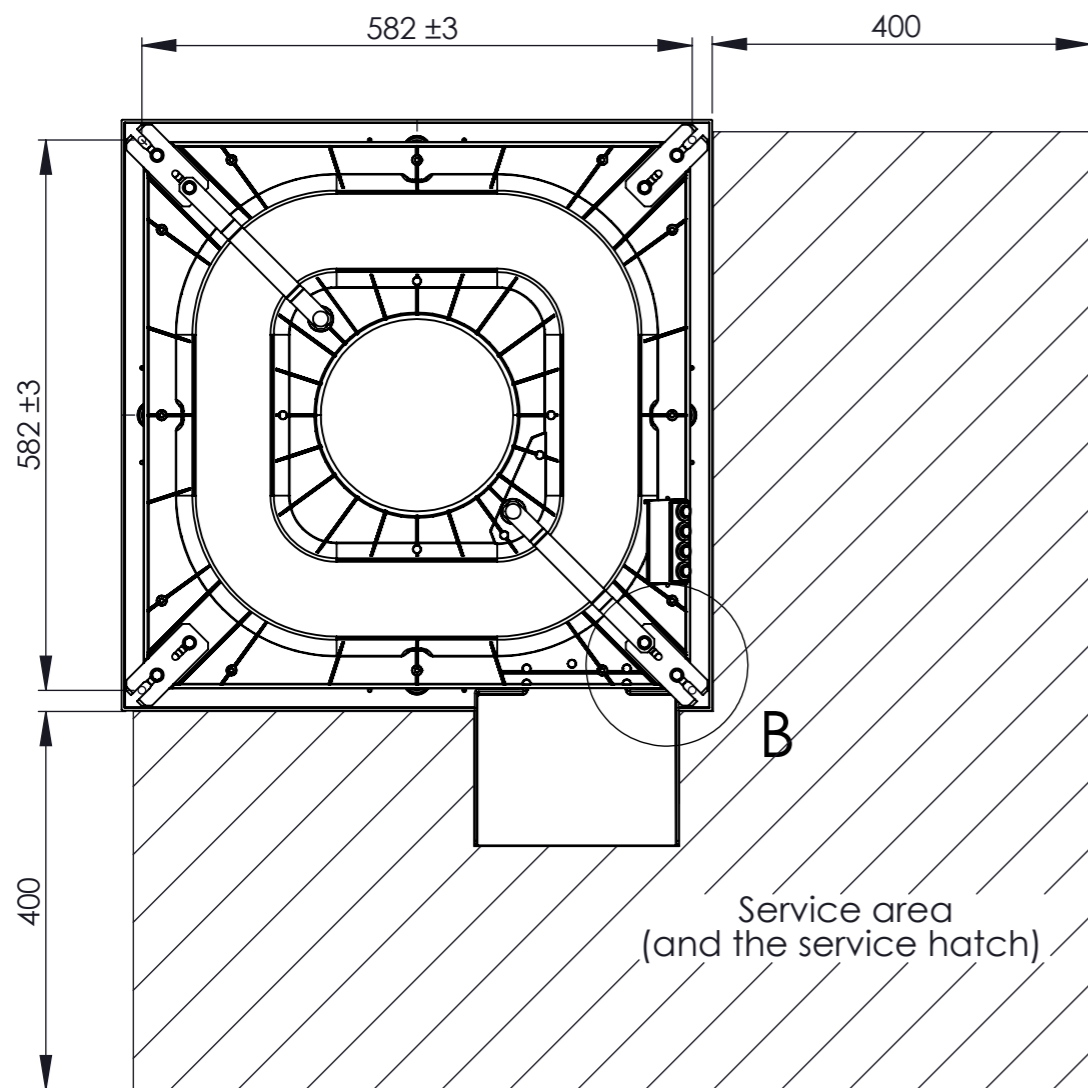

Model:	H
BOX	297,5
BOXH	387,5

A	Hot water in	1/2 "
B	Hot water out	1/2 "
C	Cooling water in	3/4 "
D	Cooling water out	3/4 "
E	Condensate water pump outlet; hose length 600 mm	Ø18 mm
F	Free drainage outlet	Ø9 mm
G	Electrical connection	

DETAIL A SCALE 1 : 4

DETAIL B SCALE 1 : 4

	Kuvaus: Kasettipatteri BOX Vari / Vari Pro 20...80		Massa: 28.0 Kg
	Description: Cassette fan coil BOX Vari / Vari Pro 20...80		Materiaali: -
Suhde / Scale A3 1:8	Yleistoleranssi General tol.	Nimiketunnus: Item code: N01005667	Material: Pintakäs.
Pvm: Date: 06.03.2017	Piirustus: Drawing: BOX_Mono	Resurssiryhmä 1: Resource group 1: Kasettipatterit	Treatment: Värisävy: Color:
			Suunnittelija: Designed By: KSC
			Sivu no: Sheet No: 1 (1)