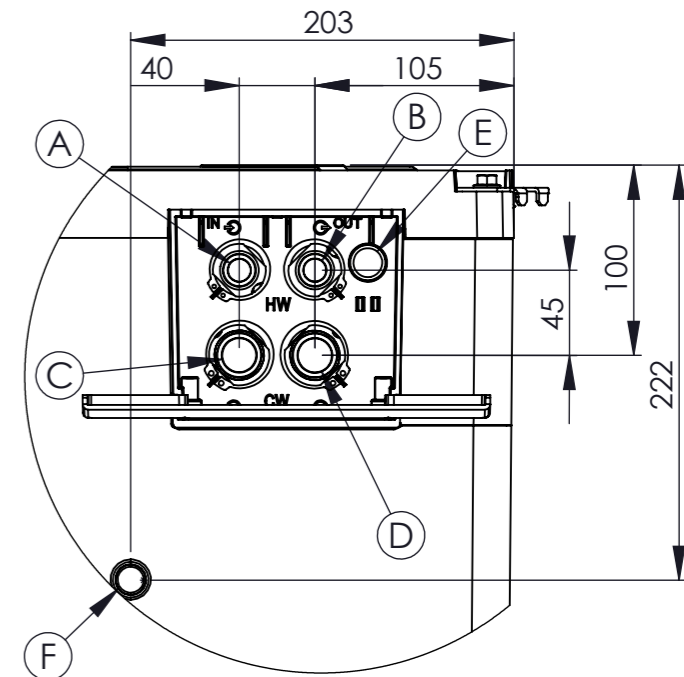

Model:	H
BOX	297,5
BOXH	387,5

A	Hot water in	1/2 "
B	Hot water out	1/2 "
C	Cooling water in	3/4 "
D	Cooling water out	3/4 "
E	Condensate water pump outlet; hose length 600 mm	Ø18 mm
F	Free drainage outlet	Ø9 mm
G	Electrical connection	

DETAIL A SCALE 1 : 4

DETAIL B SCALE 1 : 4

	Kuvaus: Kasettipatteri BOX Vari / Vari Pro 20...80		Massa: 28.0 Kg
	Description: Cassette fan coil BOX Vari / Vari Pro 20...80		Materiaali: -
Suhde / Scale A3 1:8	Yleistoleranssi General tol.	Nimiketunnus: Item code: N01005667	Material: Pintakäs.
Pvm: Date: 06.03.2017	Piirustus: Drawing: BOX_Mono	Resurssiryhmä 1: Resource group 1: Kasettipatterit	Treatment: Värisävy: Color:
			Suunnittelija: Designed By: KSC
			Sivu no: Sheet No: 1 (1)