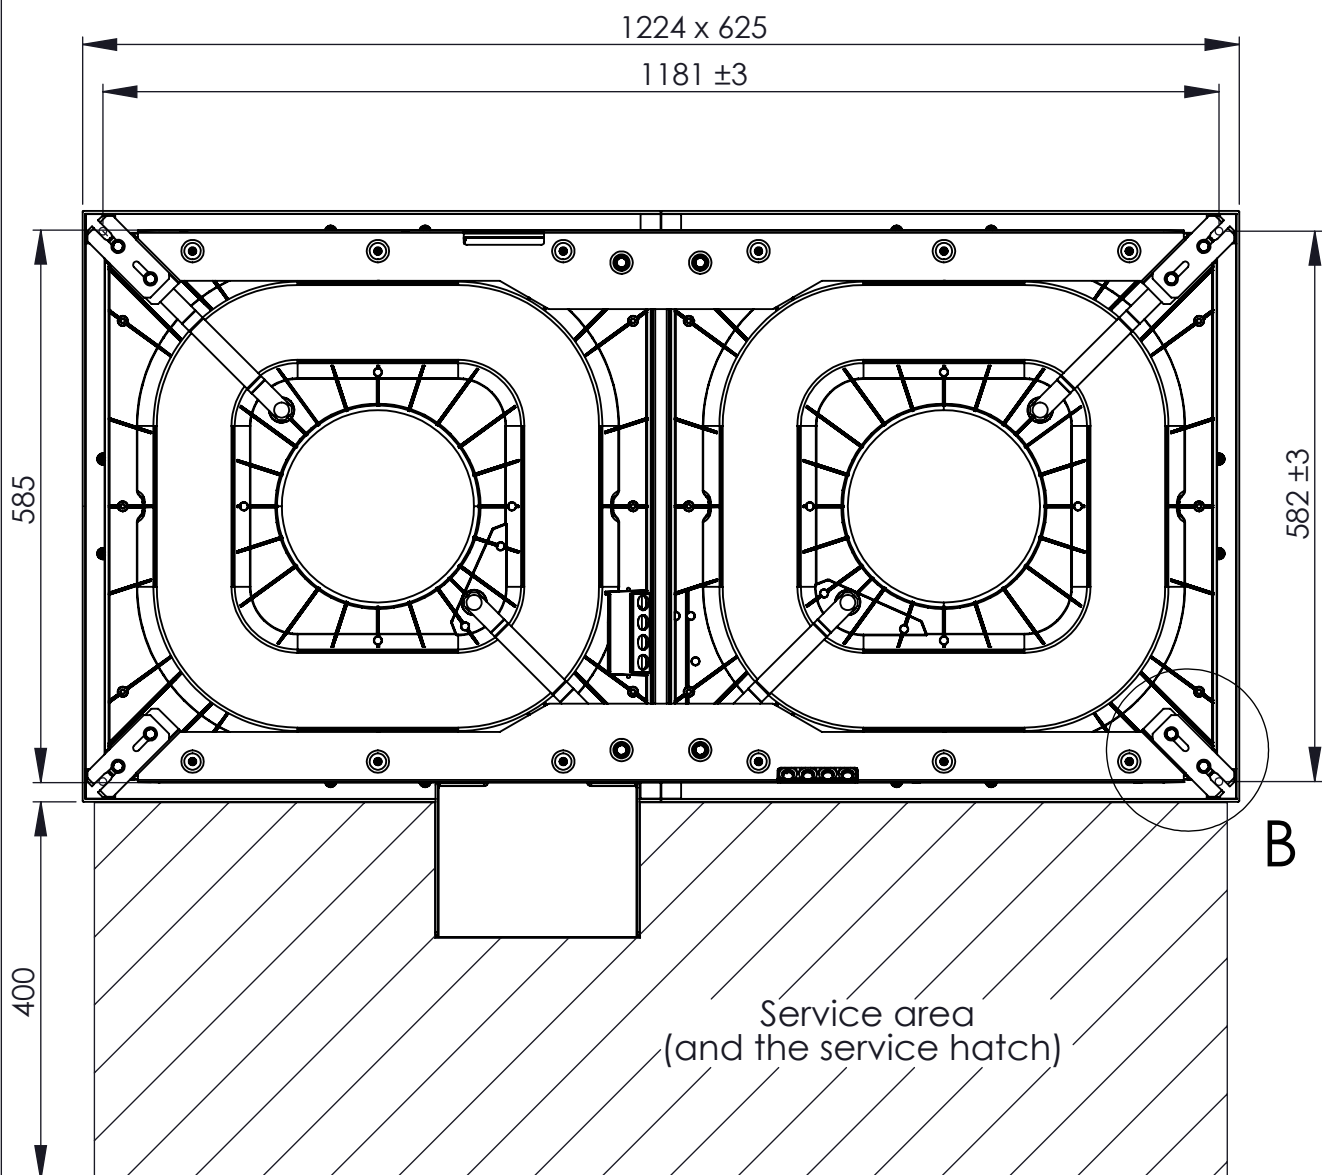

Model:	H
BOX	297,5
BOXH	387,5

A	Hot water in	1/2 "
B	Hot water out	1/2 "
C	Cooling water in	3/4 "
D	Cooling water out	3/4 "
E	Condensate water pump outlet; hose length 600 mm	Ø18 mm
F	Free drainage outlet	Ø9 mm
G	Electrical connection	

DETAIL A SCALE 1 : 4

DETAIL B SCALE 1 : 4

Kuvaus: Kasettipatteri BOX Vari / Vari Pro 100..160
 Description: Cassette fan coil BOX Vari / Vari Pro 100...160

Massa:	55.0 Kg
Materiaali:	-
Material:	Pintakäs.
Treatment:	
Värisävy:	
Color:	
Suunnittelija:	KSC
Designed By:	
Sivu no:	1 (1)
Sheet No:	

Suhde / Scale
A3 1:8

Yleistoleranssi
 General tol.

Nimiketunnus:
 Item code: **N01005632**

Pvm:
 Date:

Piirustus:
 Drawing: BOX_Double

A.6

Resurssiryhmä 1:
 Resource group 1: Kasettipatterit