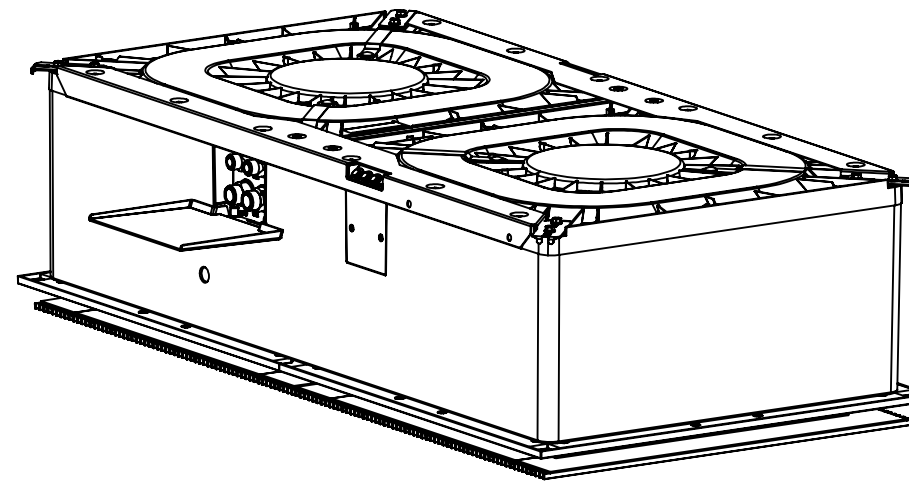

Model:	H
BOX	297,5
BOXH	387,5

A	Hot water in	1/2 "
B	Hot water out	1/2 "
C	Cooling water in	3/4 "
D	Cooling water out	3/4 "
E	Condensate water pump outlet; hose length 600 mm	Ø18 mm
F	Free drainage outlet	Ø9 mm
G	Electrical connection	

DETAIL A SCALE 1 : 4

DETAIL B SCALE 1 : 4

Kuvaus: Kasettipatteri BOX Vari / Vari Pro 100..160
 Description: Cassette fan coil BOX Vari / Vari Pro 100...160

Massa:	55.0 Kg
Materiaali:	-
Material:	Pintakäs.
Treatment:	
Värisävy:	
Color:	
Suunnittelija:	KSC
Designed By:	
Sivu no:	1 (1)
Sheet No:	