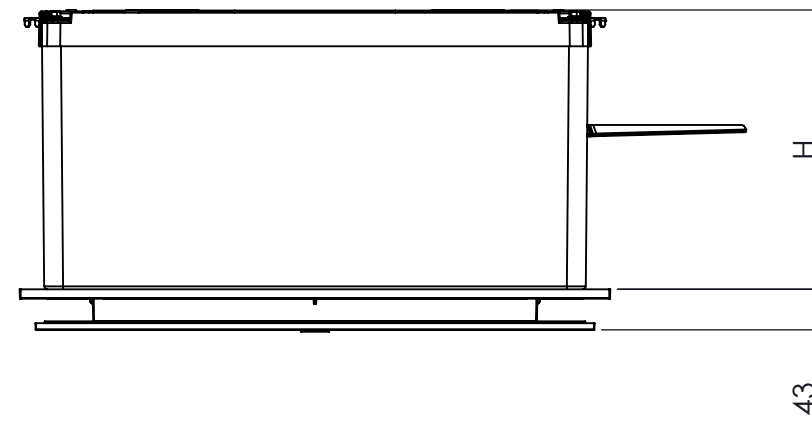

Model:	H
BOX	297,5
BOXH	387,5

A	Hot water in	1/2 "
B	Hot water out	1/2 "
C	Cooling water in	3/4 "
D	Cooling water out	3/4 "
E	Condensate water pump outlet; hose length 600 mm	Ø18 mm
F	Free drainage outlet	Ø9 mm
G	Electrical connection	

DETAIL A SCALE 1 : 4

DETAIL B SCALE 1 : 4

Kuvaus: Kasettipatteri BOX Vari / Vari Pro 100..160
 Description: Cassette fan coil BOX Vari / Vari Pro 100...160

Massa:	55.0 Kg
Materiaali:	-
Material:	Pintakäs.
Treatment:	
Värisävy:	
Color:	
Suunnittelija:	KSC
Designed By:	
Sivu no:	1 (1)
Sheet No:	