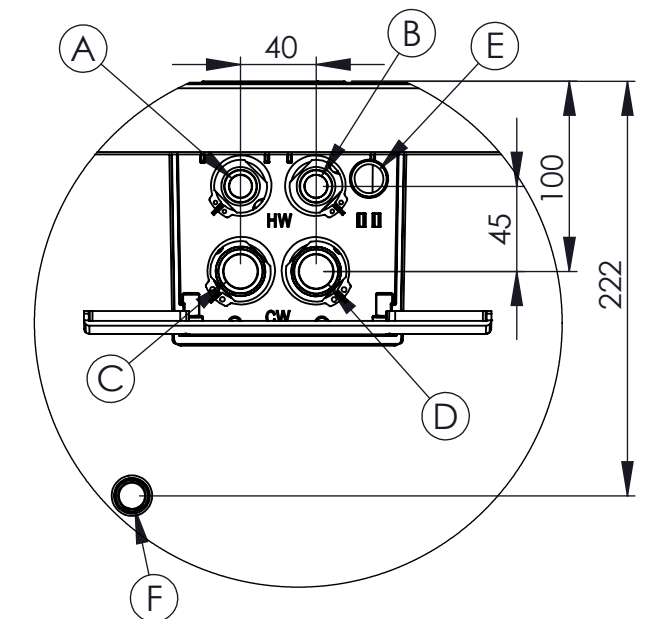

Model:	H
BOX	297,5
BOXH	387,5

A	Hot water in	1/2 "
B	Hot water out	1/2 "
C	Cooling water in	3/4 "
D	Cooling water out	3/4 "
E	Condensate water pump outlet; hose length 600 mm	Ø18 mm
F	Free drainage outlet	Ø9 mm
G	Electrical connection	

DETAIL A SCALE 1 : 4

DETAIL B SCALE 1 : 4

Kuvaus: Kasettipatteri BOX Vari / Vari Pro 100..160
 Description: Cassette fan coil BOX Vari / Vari Pro 100...160

Massa:	55.0 Kg
Materiaali:	-
Material:	Pintakäs.
Treatment:	
Värisävy:	
Color:	
Suunnittelija:	KSC
Designed By:	
Sivu no:	1 (1)
Sheet No:	

Suhde / Scale
A3 1:8

Yleistoleranssi
 General tol.

Nimiketunnus:
 Item code: **N01005632**

Pvm:
 Date:

Piirustus:
 Drawing: BOX_Double

A.6

Resurssiryhmä 1:
 Resource group 1: Kasettipatterit