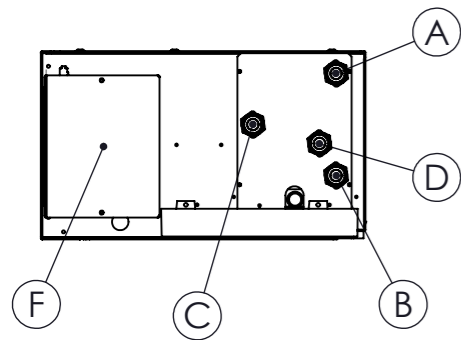

DETAIL A  
SCALE 1 : 4

A	Hot water in	3/4 "
B	Hot water out	3/4 "
C	Cooling water in	3/4 "
D	Cooling water out	3/4 "
E	Drain pan	
F	Electrical connection	
G	Service hatch	

Right hand connection

Left hand connection

Model	Unit length "A"	Distance "B"	Weight (kg)	Number of fan sections	C	D
Studio Vari HK 9	752	732	35	2	57	638
Studio Vari HK 10	1052	1032	43	2	207	638
Studio Vari HK 13	1352	1332	53	2	357	638
Studio Vari HK 16	1652	1632	65	4	107	1438

Kuvaus: Puhallinpatteri Studio Vari HK  
Description: Fan coil unit Studio Vari HK

Massa: - Kg  
Mass: -  
Materiaali: -  
Material: -  
Pintakäs. Treatment:  
Värisävy: -  
Color: -  
Suunnittelija: KSC  
Designed By: -  
Sivu no: 1 (1)  
Sheet No: 1 (1)

Suhde / Scale  
A3 1:10

Yleistoleranssi  
General tol.

Nimiketunnus:  
Item code: N01005798

Pvm:  
Date: 15.03.2017

Piirustus:  
Drawing: Studio\_Vari\_HK A.4

Resurssiryhmä 1:  
Resource group 1: Puhallinpatterit