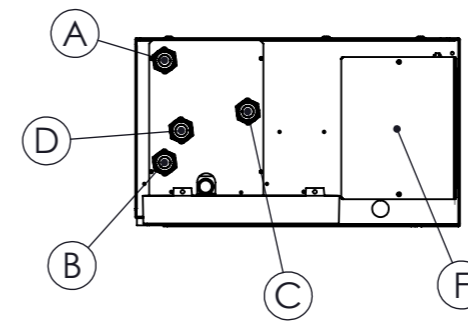

DETAIL A  
SCALE 1 : 4

A	Hot water in	3/4 "
B	Hot water out	3/4 "
C	Cooling water in	3/4 "
D	Cooling water out	3/4 "
E	Drain pan	
F	Electrical connection	
G	Service hatch	

Right hand connection

Left hand connection

Model	Unit length "A"	Distance "B"	Weight (kg)	Number of fan sections	C	D
Studio Vari HK 9	752	732	35	2	57	638
Studio Vari HK 10	1052	1032	43	2	207	638
Studio Vari HK 13	1352	1332	53	2	357	638
Studio Vari HK 16	1652	1632	65	4	107	1438

Kuvaus: Puhallinpatteri Studio Vari HK  
Description: Fan coil unit Studio Vari HK

Massa: - Kg  
Mass: -  
Materiaali: -  
Material: -  
Pintakäs. Treatment:  
Värisävy: -  
Color: -  
Suunnittelija: KSC  
Designed By: -  
Sivu no: 1 (1)  
Sheet No: 1 (1)

Suhde / Scale  
A3 1:10

Yleistoleranssi  
General tol.

Nimiketunnus:  
Item code: N01005798

Pvm:  
Date: 15.03.2017

Piirustus:  
Drawing: Studio\_Vari\_HK A.4

Resurssiryhmä 1:  
Resource group 1: Puhallinpatterit