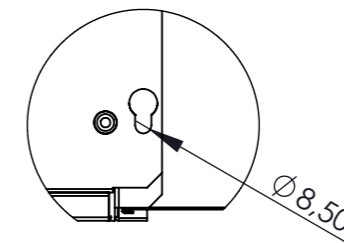

Right hand connection

Left hand connection

DETAIL A
SCALE 1 : 4

A	Hot water in	3/4 "
B	Hot water out	3/4 "
C	Cooling water in	3/4 "
D	Cooling water out	3/4 "
E	Electrical connection	
F	Service hatch	

Model	Unit length "A"	Distance "B"	Weight (kg)	Number of fan sections	C	D
Studio Vari VLK 9	752	732	33	2	57	638
Studio Vari VLK 10	1052	1032	40	2	207	638
Studio Vari VLK 13	1352	1332	49	2	357	638
Studio Vari VLK 16	1652	1632	59	4	107	1438

	Kuvaus: Puhallinpatteri Studio Vari VLK Description: Fan coil unit Studio Vari VLK		Massa: - Kg Mass: - Materiaali: - Material: - Pintakäs. Treatment: Värisävy: - Color: - Suunnittelija: - Designed By: KSC
	Suhde / Scale A3 1:10	Yleistoleranssi General tol.	 Nimiketunnus: Item code: N01005786
Pvm: Date: 16.03.2017	Piirustus: Drawing: Studio_Vari_VLK A.6	Resurssiryhmä 1: Resource group 1: Puhallinpatterit	Sivun no: Sheet No: 1 (1)