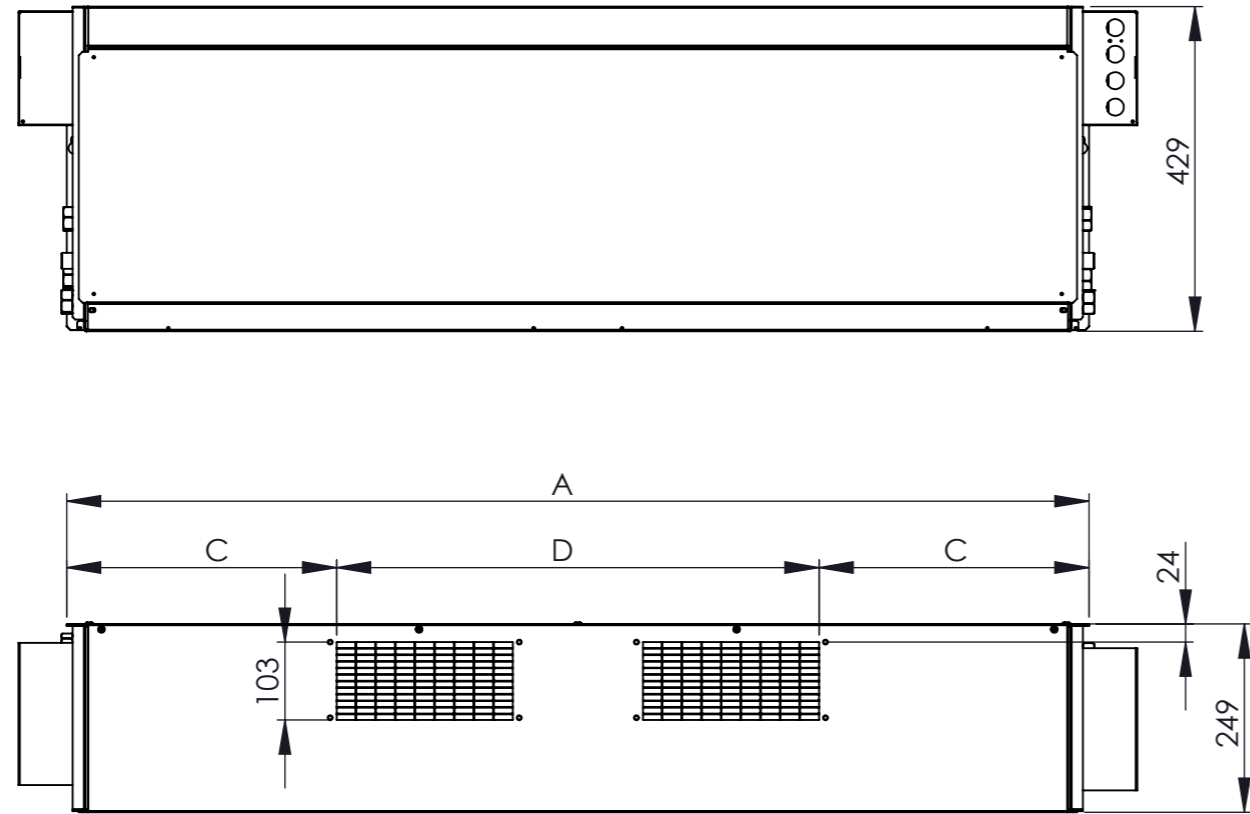

Right hand connection

Left hand connection

DETAIL A
SCALE 1 : 4

A	Hot water in	3/4 "
B	Hot water out	3/4 "
C	Cooling water in	3/4 "
D	Cooling water out	3/4 "
E	Electrical connection	
F	Service hatch	

Model	Unit length "A"	Distance "B"	Weight (kg)	Number of fan sections	C	D
Studio Vari VLK 9	752	732	33	2	57	638
Studio Vari VLK 10	1052	1032	40	2	207	638
Studio Vari VLK 13	1352	1332	49	2	357	638
Studio Vari VLK 16	1652	1632	59	4	107	1438

	Kuvaus: Puhallinpatteri Studio Vari VLK Description: Fan coil unit Studio Vari VLK		Massa: - Kg Mass: - Materiaali: - Material: - Pintakäs. Treatment: Värisävy: - Color: - Suunnittelija: - Designed By: KSC
	Suhde / Scale A3 1:10	Yleistoleranssi General tol.	 Nimiketunnus: Item code: N01005786
Pvm: Date: 16.03.2017	Piirustus: Drawing: Studio_Vari_VLK A.6	Resurssiryhmä 1: Resource group 1: Puhallinpatterit	Sivun no: Sheet No: 1 (1)