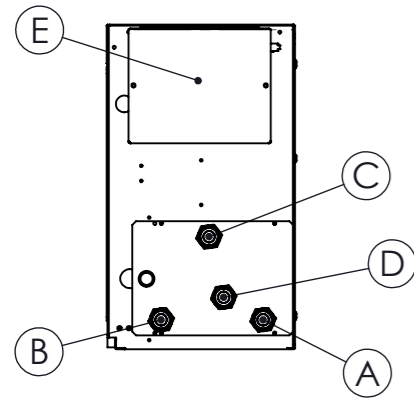

Right hand connection

Left hand connection

DETAIL A
SCALE 1 : 4

A	Hot water in	3/4 "
B	Hot water out	3/4 "
C	Cooling water in	3/4 "
D	Cooling water out	3/4 "
E	Electrical connection	
F	Service hatch	

Model	Unit length "A"	Distance "B"	Weight (kg)	Number of fan sections	C	D
Studio Vari VLK 9	752	732	33	2	57	638
Studio Vari VLK 10	1052	1032	40	2	207	638
Studio Vari VLK 13	1352	1332	49	2	357	638
Studio Vari VLK 16	1652	1632	59	4	107	1438

	Kuvaus: Puhallinpatteri Studio Vari VLK Description: Fan coil unit Studio Vari VLK		Massa: - Kg Mass: - Materiaali: - Material: - Pintakäs. Treatment: Värisävy: - Color: - Suunnittelija: - Designed By: KSC
	Suhde / Scale A3 1:10	Yleistoleranssi General tol.	 Nimiketunnus: Item code: N01005786
Pvm: Date: 16.03.2017	Piirustus: Drawing: Studio_Vari_VLK A.6	Resurssiryhmä 1: Resource group 1: Puhallinpatterit	Sivun no: Sheet No: 1 (1)