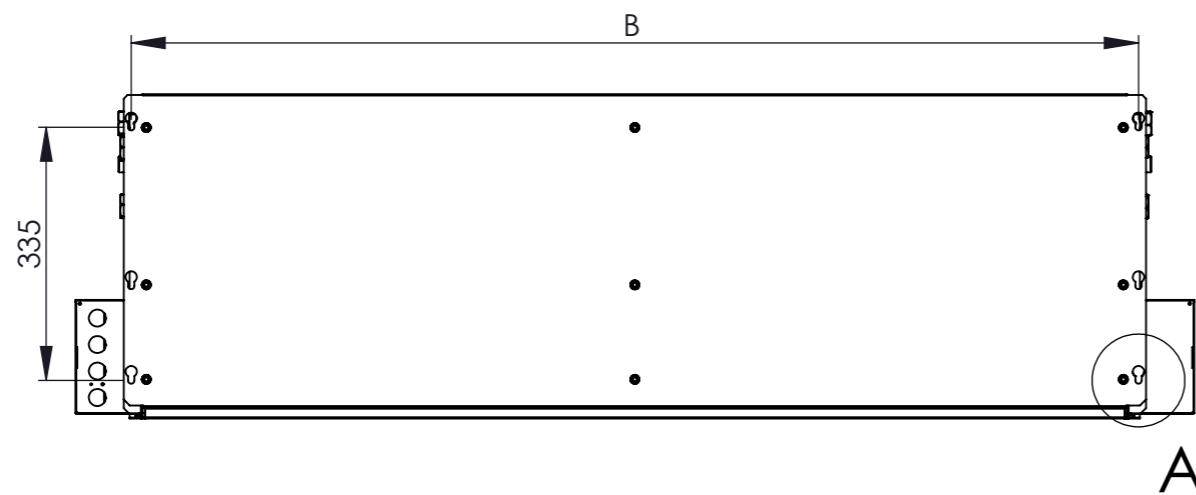

Right hand connection

Left hand connection

DETAIL A
SCALE 1 : 4

A	Hot water in	3/4 "
B	Hot water out	3/4 "
C	Cooling water in	3/4 "
D	Cooling water out	3/4 "
E	Electrical connection	
F	Service hatch	

Model	Unit length "A"	Distance "B"	Weight (kg)	Number of fan sections	C	D
Studio Vari VLK 9	752	732	33	2	57	638
Studio Vari VLK 10	1052	1032	40	2	207	638
Studio Vari VLK 13	1352	1332	49	2	357	638
Studio Vari VLK 16	1652	1632	59	4	107	1438

	Kuvaus: Puhallinpatteri Studio Vari VLK Description: Fan coil unit Studio Vari VLK		Massa: - Kg Mass: - Materiaali: - Material: - Pintakäs. Treatment: Värisävy: - Color: - Suunnittelija: - Designed By: KSC
	Suhde / Scale A3 1:10	Yleistoleranssi General tol.	 Nimiketunnus: Item code: N01005786
Pvm: Date: 16.03.2017	Piirustus: Drawing: Studio_Vari_VLK A.6	Resurssiryhmä 1: Resource group 1: Puhallinpatterit	Sivun no: Sheet No: 1 (1)