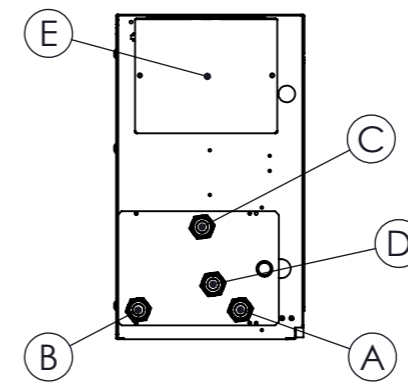

Right hand connection

Left hand connection

DETAIL A
SCALE 1 : 4

A	Hot water in	3/4 "
B	Hot water out	3/4 "
C	Cooling water in	3/4 "
D	Cooling water out	3/4 "
E	Electrical connection	
F	Service hatch	

Model	Unit length "A"	Distance "B"	Weight (kg)	Number of fan sections	C	D
Studio Vari VLK 9	752	732	33	2	57	638
Studio Vari VLK 10	1052	1032	40	2	207	638
Studio Vari VLK 13	1352	1332	49	2	357	638
Studio Vari VLK 16	1652	1632	59	4	107	1438

	Kuvaus: Puhallinpatteri Studio Vari VLK Description: Fan coil unit Studio Vari VLK		Massa: - Kg Mass: - Materiaali: - Material: - Pintakäs. Treatment: Värisävy: - Color: - Suunnittelija: - Designed By: KSC
	Suhde / Scale A3 1:10	Yleistoleranssi General tol.	 Nimiketunnus: Item code: N01005786
Pvm: Date: 16.03.2017	Piirustus: Drawing: Studio_Vari_VLK A.6	Resurssiryhmä 1: Resource group 1: Puhallinpatterit	Sivun no: Sheet No: 1 (1)