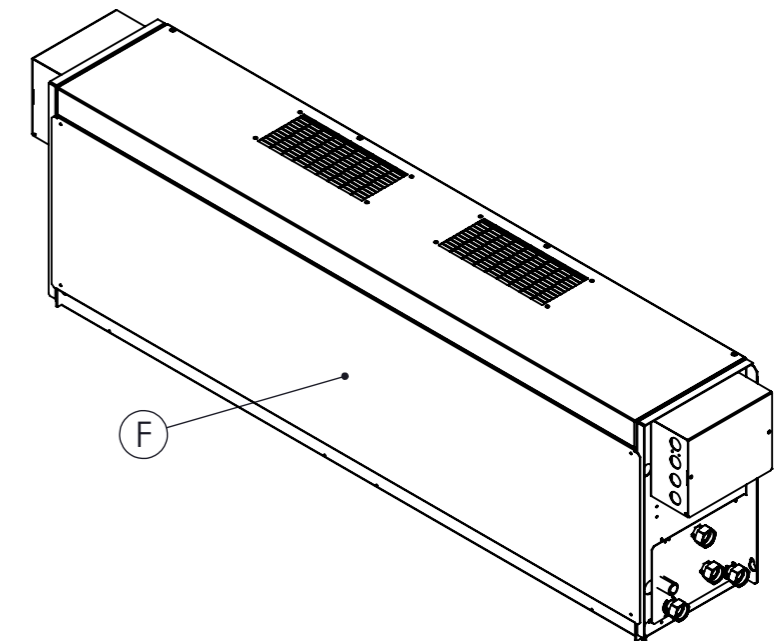

Right hand connection

Left hand connection

DETAIL A
SCALE 1 : 4

A	Hot water in	3/4 "
B	Hot water out	3/4 "
C	Cooling water in	3/4 "
D	Cooling water out	3/4 "
E	Electrical connection	
F	Service hatch	

Model	Unit length "A"	Distance "B"	Weight (kg)	Number of fan sections	C	D
Studio Vari VLK 9	752	732	33	2	57	638
Studio Vari VLK 10	1052	1032	40	2	207	638
Studio Vari VLK 13	1352	1332	49	2	357	638
Studio Vari VLK 16	1652	1632	59	4	107	1438

	Kuvaus: Puhallinpatteri Studio Vari VLK Description: Fan coil unit Studio Vari VLK		Massa: - Kg Mass: - Materiaali: - Material: - Pintakäs. Treatment: Värisävy: - Color: - Suunnittelija: - Designed By: KSC
	Suhde / Scale A3 1:10	Yleistoleranssi General tol.	 Nimiketunnus: Item code: N01005786
Pvm: Date: 16.03.2017	Piirustus: Drawing: Studio_Vari_VLK A.6	Resurssiryhmä 1: Resource group 1: Puhallinpatterit	Sivun no: Sheet No: 1 (1)