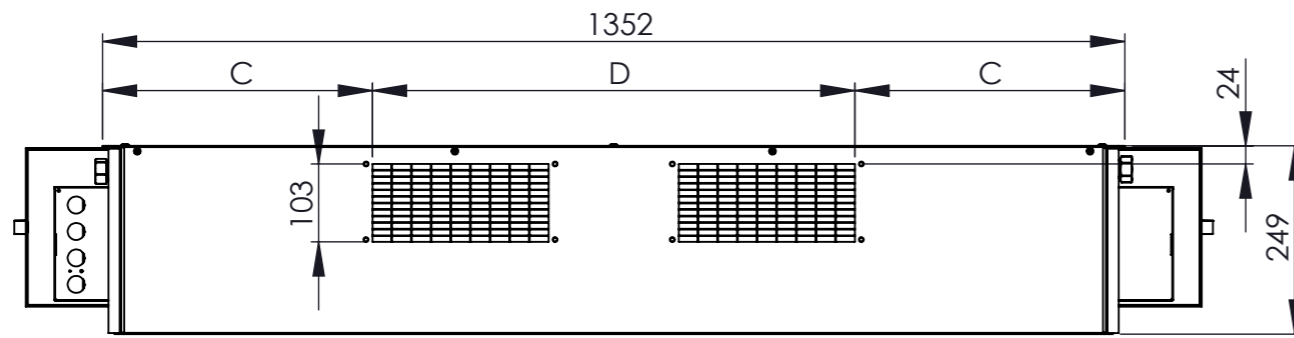

Right hand connection

Left hand connection

DETAIL A
SCALE 1 : 4

A	Hot water in	3/4 "
B	Hot water out	3/4 "
C	Cooling water in	3/4 "
D	Cooling water out	3/4 "
E	Drain pan	
F	Electrical connection	
G	Service hatch	

Model	Unit length "A"	Distance "B"	Weight (kg)	Number of fan sections	C	D
Studio Vari VK 9	752	732	33	2	57	638
Studio Vari VK 10	1052	1032	40	2	207	638
Studio Vari VK 13	1352	1332	49	2	357	638
Studio Vari VK 16	1652	1632	59	4	107	1438

		Kuvaus: Puhallinpatteri Studio Vari VK Description: Fan coil unit Studio Vari VK		Massa: - Kg Mass: - Materiaali: - Material: - Pintakäs. Treatment: Värisävy: Color: Suunnittelija: Designed By: KSC	
Suhde / Scale A3 1:10		Yleistoleranssi General tol.		Nimiketunnus: Item code: N01005792	
Pvm: 14.03.2017 Date:		Piirustus: Drawing: Studio_Vari_VK A.2		Resurssiryhmä 1: Resource group 1: Puhallinpatterit	
				Sivu no: Sheet No: 1 (1)	