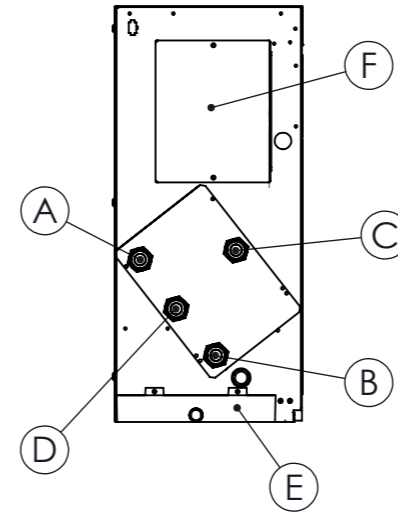

Right hand connection

Left hand connection

DETAIL A
SCALE 1 : 4

A	Hot water in	3/4 "
B	Hot water out	3/4 "
C	Cooling water in	3/4 "
D	Cooling water out	3/4 "
E	Drain pan	
F	Electrical connection	
G	Service hatch	

Model	Unit length "A"	Distance "B"	Weight (kg)	Number of fan sections	C	D
Studio Vari VK 9	752	732	33	2	57	638
Studio Vari VK 10	1052	1032	40	2	207	638
Studio Vari VK 13	1352	1332	49	2	357	638
Studio Vari VK 16	1652	1632	59	4	107	1438

		Kuvaus: Puhallinpatteri Studio Vari VK Description: Fan coil unit Studio Vari VK		Massa: - Kg Mass: - Materiaali: - Material: - Pintakäs. Treatment: Värisävy: Color: Suunnittelija: Designed By: KSC	
Suhde / Scale A3 1:10		Yleistoleranssi General tol.		Nimiketunnus: Item code: N01005792	
Pvm: 14.03.2017 Date:		Piirustus: Drawing: Studio_Vari_VK A.2		Resurssiryhmä 1: Resource group 1: Puhallinpatterit	
				Sivu no: Sheet No: 1 (1)	