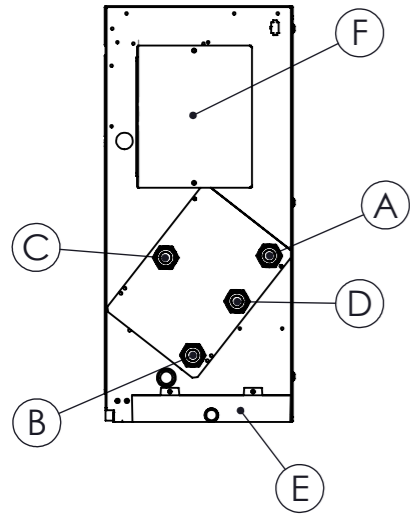

Right hand connection

Left hand connection

DETAIL A
SCALE 1 : 4

A	Hot water in	3/4 "
B	Hot water out	3/4 "
C	Cooling water in	3/4 "
D	Cooling water out	3/4 "
E	Drain pan	
F	Electrical connection	
G	Service hatch	

Model	Unit length "A"	Distance "B"	Weight (kg)	Number of fan sections	C	D
Studio Vari VK 9	752	732	33	2	57	638
Studio Vari VK 10	1052	1032	40	2	207	638
Studio Vari VK 13	1352	1332	49	2	357	638
Studio Vari VK 16	1652	1632	59	4	107	1438

		Kuvaus: Puhallinpatteri Studio Vari VK Description: Fan coil unit Studio Vari VK		Massa: - Kg Mass: - Materiaali: - Material: - Pintakäs. Treatment: Värisävy: Color: Suunnittelija: Designed By: KSC	
Suhde / Scale A3 1:10		Yleistoleranssi General tol.		Nimiketunnus: Item code: N01005792	
Pvm: 14.03.2017 Date:		Piirustus: Drawing: Studio_Vari_VK A.2		Resurssiryhmä 1: Resource group 1: Puhallinpatterit	
				Sivu no: Sheet No: 1 (1)	