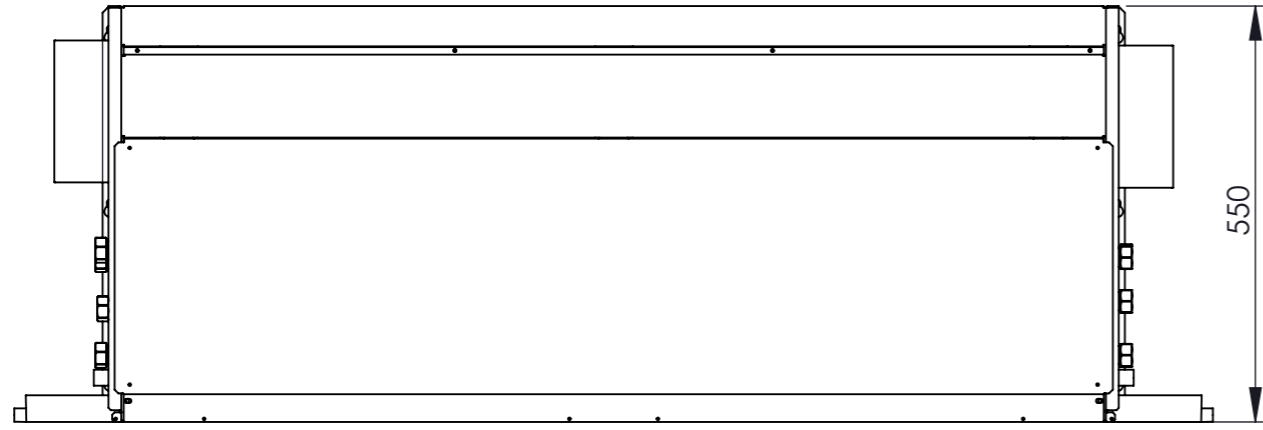

Right hand connection

Left hand connection

DETAIL A
SCALE 1 : 4

A	Hot water in	3/4 "
B	Hot water out	3/4 "
C	Cooling water in	3/4 "
D	Cooling water out	3/4 "
E	Drain pan	
F	Electrical connection	
G	Service hatch	

Model	Unit length "A"	Distance "B"	Weight (kg)	Number of fan sections	C	D
Studio Vari VK 9	752	732	33	2	57	638
Studio Vari VK 10	1052	1032	40	2	207	638
Studio Vari VK 13	1352	1332	49	2	357	638
Studio Vari VK 16	1652	1632	59	4	107	1438

		Kuvaus: Puhallinpatteri Studio Vari VK Description: Fan coil unit Studio Vari VK		Massa: - Kg Mass: - Materiaali: - Material: - Pintakäs. Treatment: Värisävy: Color: Suunnittelija: Designed By: KSC	
Suhde / Scale A3 1:10		Yleistoleranssi General tol.		Nimiketunnus: Item code: N01005792	
Pvm: 14.03.2017 Date:		Piirustus: Drawing: Studio_Vari_VK A.2		Resurssiryhmä 1: Resource group 1: Puhallinpatterit	
				Sivu no: Sheet No: 1 (1)	