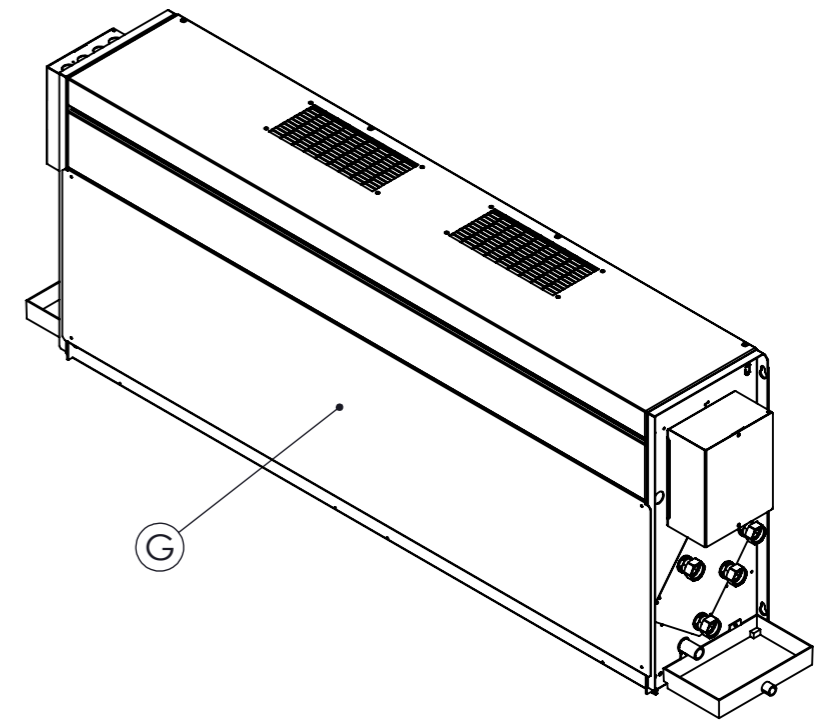

Right hand connection

Left hand connection

DETAIL A
SCALE 1 : 4

A	Hot water in	3/4 "
B	Hot water out	3/4 "
C	Cooling water in	3/4 "
D	Cooling water out	3/4 "
E	Drain pan	
F	Electrical connection	
G	Service hatch	

Model	Unit length "A"	Distance "B"	Weight (kg)	Number of fan sections	C	D
Studio Vari VK 9	752	732	33	2	57	638
Studio Vari VK 10	1052	1032	40	2	207	638
Studio Vari VK 13	1352	1332	49	2	357	638
Studio Vari VK 16	1652	1632	59	4	107	1438

		Kuvaus: Puhallinpatteri Studio Vari VK Description: Fan coil unit Studio Vari VK		Massa: - Kg Mass: - Materiaali: - Material: - Pintakäs. Treatment: Värisävy: Color: Suunnittelija: Designed By: KSC	
Suhde / Scale A3 1:10		Yleistoleranssi General tol.		Nimiketunnus: Item code: N01005792	
Pvm: 14.03.2017 Date:		Piirustus: Drawing: Studio_Vari_VK A.2		Resurssiryhmä 1: Resource group 1: Puhallinpatterit	
				Sivu no: Sheet No: 1 (1)	