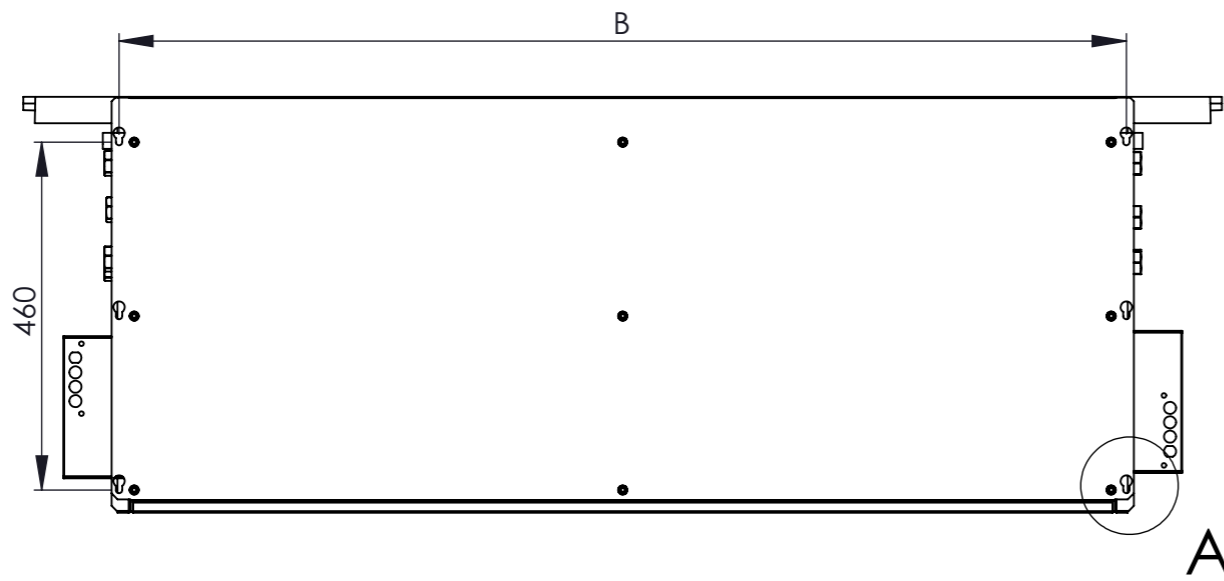

Right hand connection

Left hand connection

DETAIL A
SCALE 1 : 4

A	Hot water in	3/4 "
B	Hot water out	3/4 "
C	Cooling water in	3/4 "
D	Cooling water out	3/4 "
E	Drain pan	
F	Electrical connection	
G	Service hatch	

Model	Unit length "A"	Distance "B"	Weight (kg)	Number of fan sections	C	D
Studio Vari VK 9	752	732	33	2	57	638
Studio Vari VK 10	1052	1032	40	2	207	638
Studio Vari VK 13	1352	1332	49	2	357	638
Studio Vari VK 16	1652	1632	59	4	107	1438

		Kuvaus: Puhallinpatteri Studio Vari VK Description: Fan coil unit Studio Vari VK		Massa: - Kg Mass: - Materiaali: - Material: - Pintakäs. Treatment: Värisävy: Color: Suunnittelija: Designed By: KSC	
Suhde / Scale A3 1:10		Yleistoleranssi General tol.		Nimiketunnus: Item code: N01005792	
Pvm: 14.03.2017 Date:		Piirustus: Drawing: Studio_Vari_VK A.2		Resurssiryhmä 1: Resource group 1: Puhallinpatterit	
				Sivu no: Sheet No: 1 (1)	